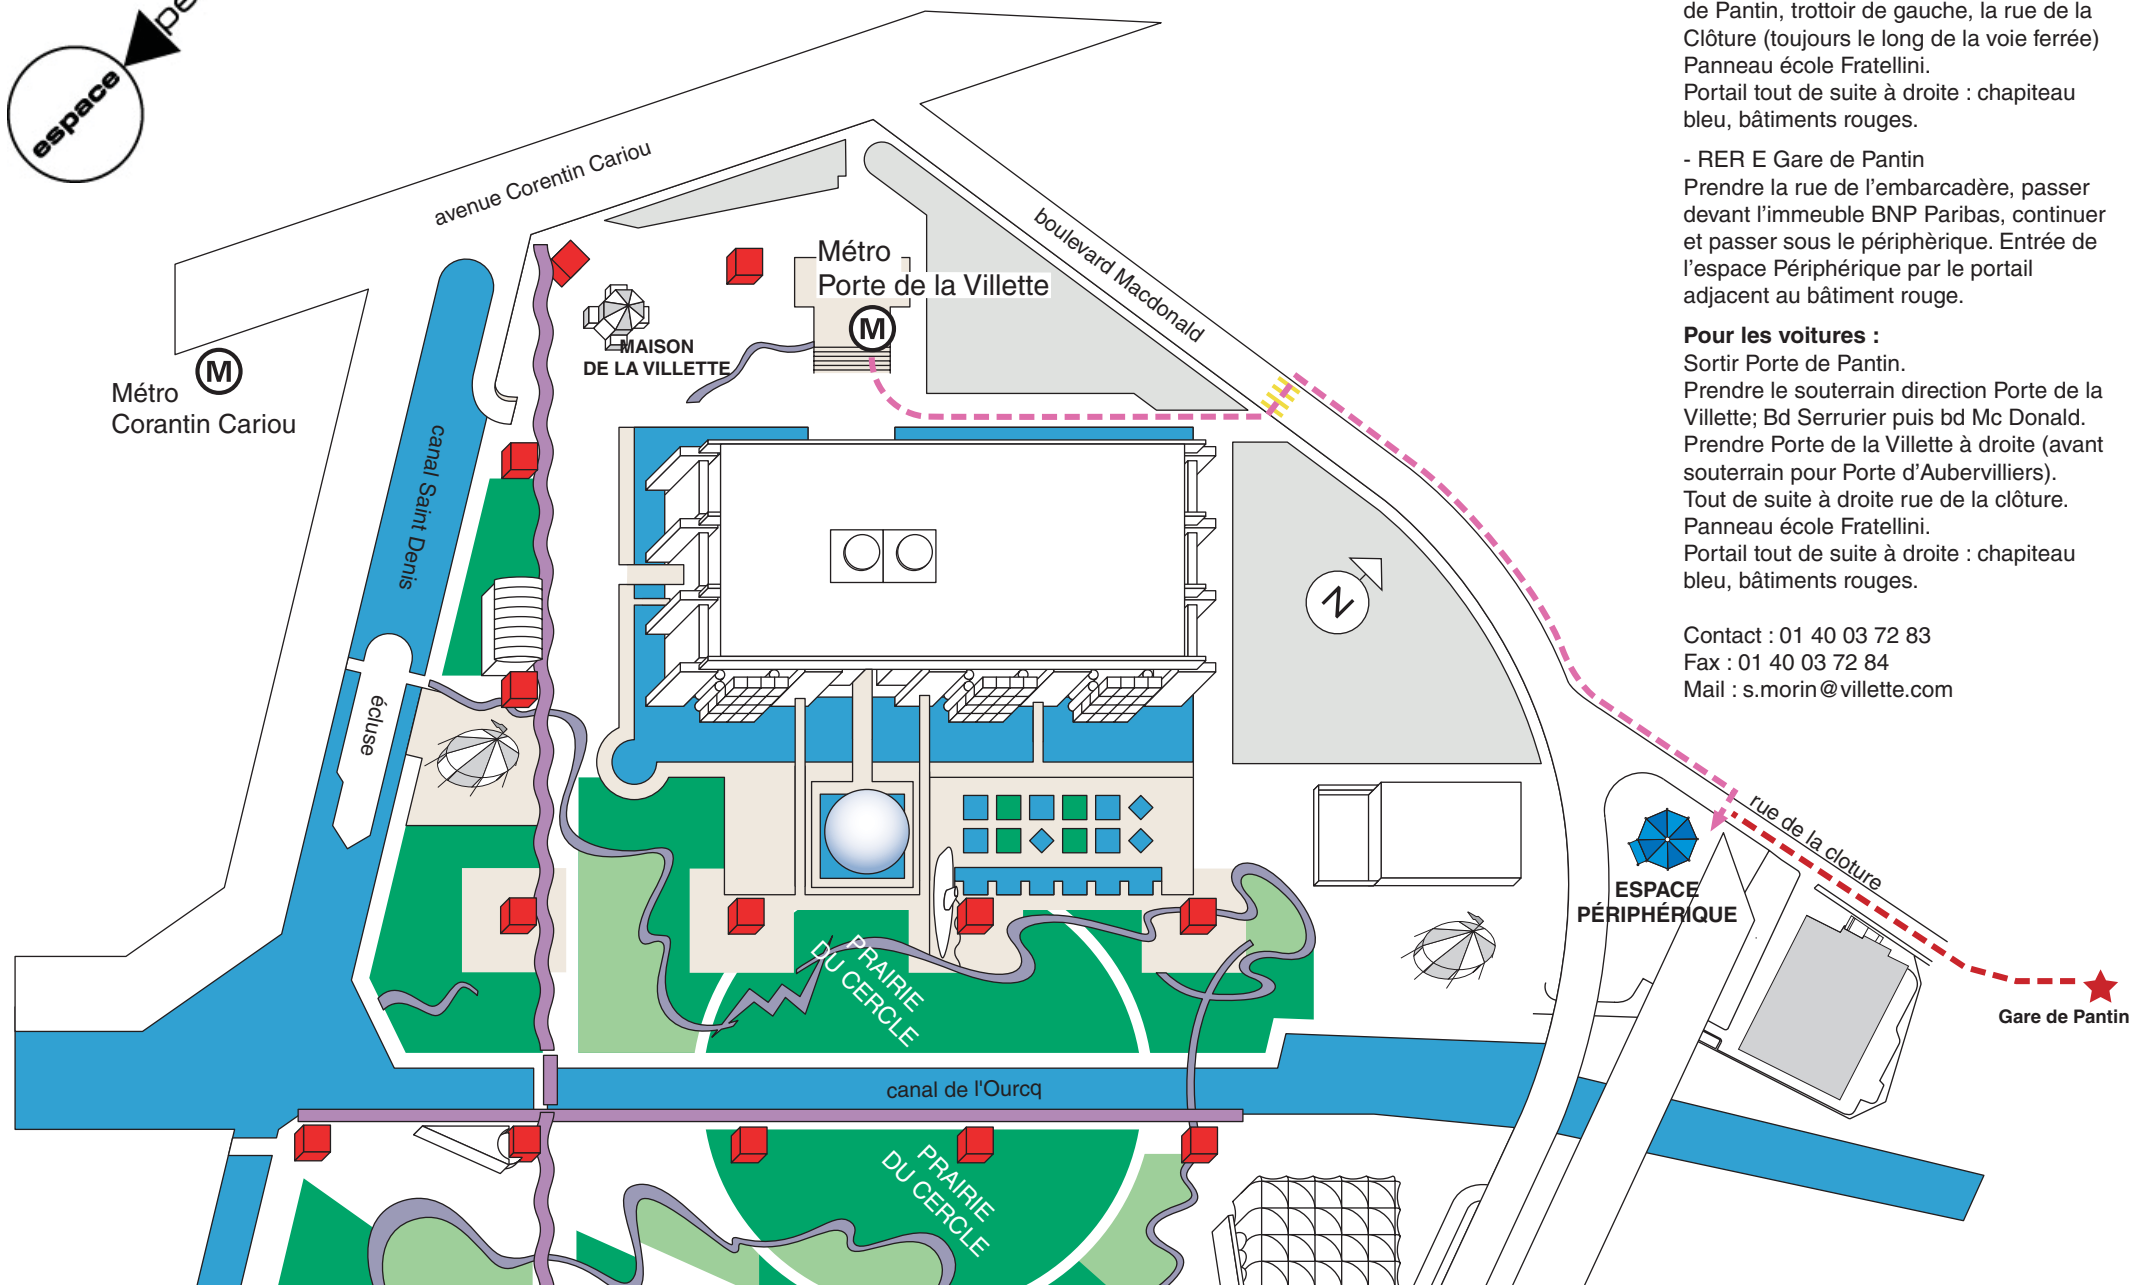

Porte de la Villette

ESPACE PERIPHERIQUE

A pied :

- Métro Porte de la Villette
Sortir Bd Mac Donald, sortir centre équestre, prendre en direction de la Porte de Pantin, trottoir de gauche, la rue de la Clôture (toujours le long de la voie ferrée) Panneau école Fratellini.
Portail tout de suite à droite : chapiteau bleu, bâtiments rouges.

- RER E Gare de Pantin

Prendre la rue de l'embarcadère, passer devant l'immeuble BNP Paribas, continuer et passer sous le périphérique. Entrée de l'espace Périphérique par le portail adjacent au bâtiment rouge.

Pour les voitures :

Sortir Porte de Pantin.
Prendre le souterrain direction Porte de la Villette; Bd Serrurier puis bd Mc Donald. Prendre Porte de la Villette à droite (avant souterrain pour Porte d'Aubervilliers). Tout de suite à droite rue de la clôture. Panneau école Fratellini.
Portail tout de suite à droite : chapiteau bleu, bâtiments rouges.