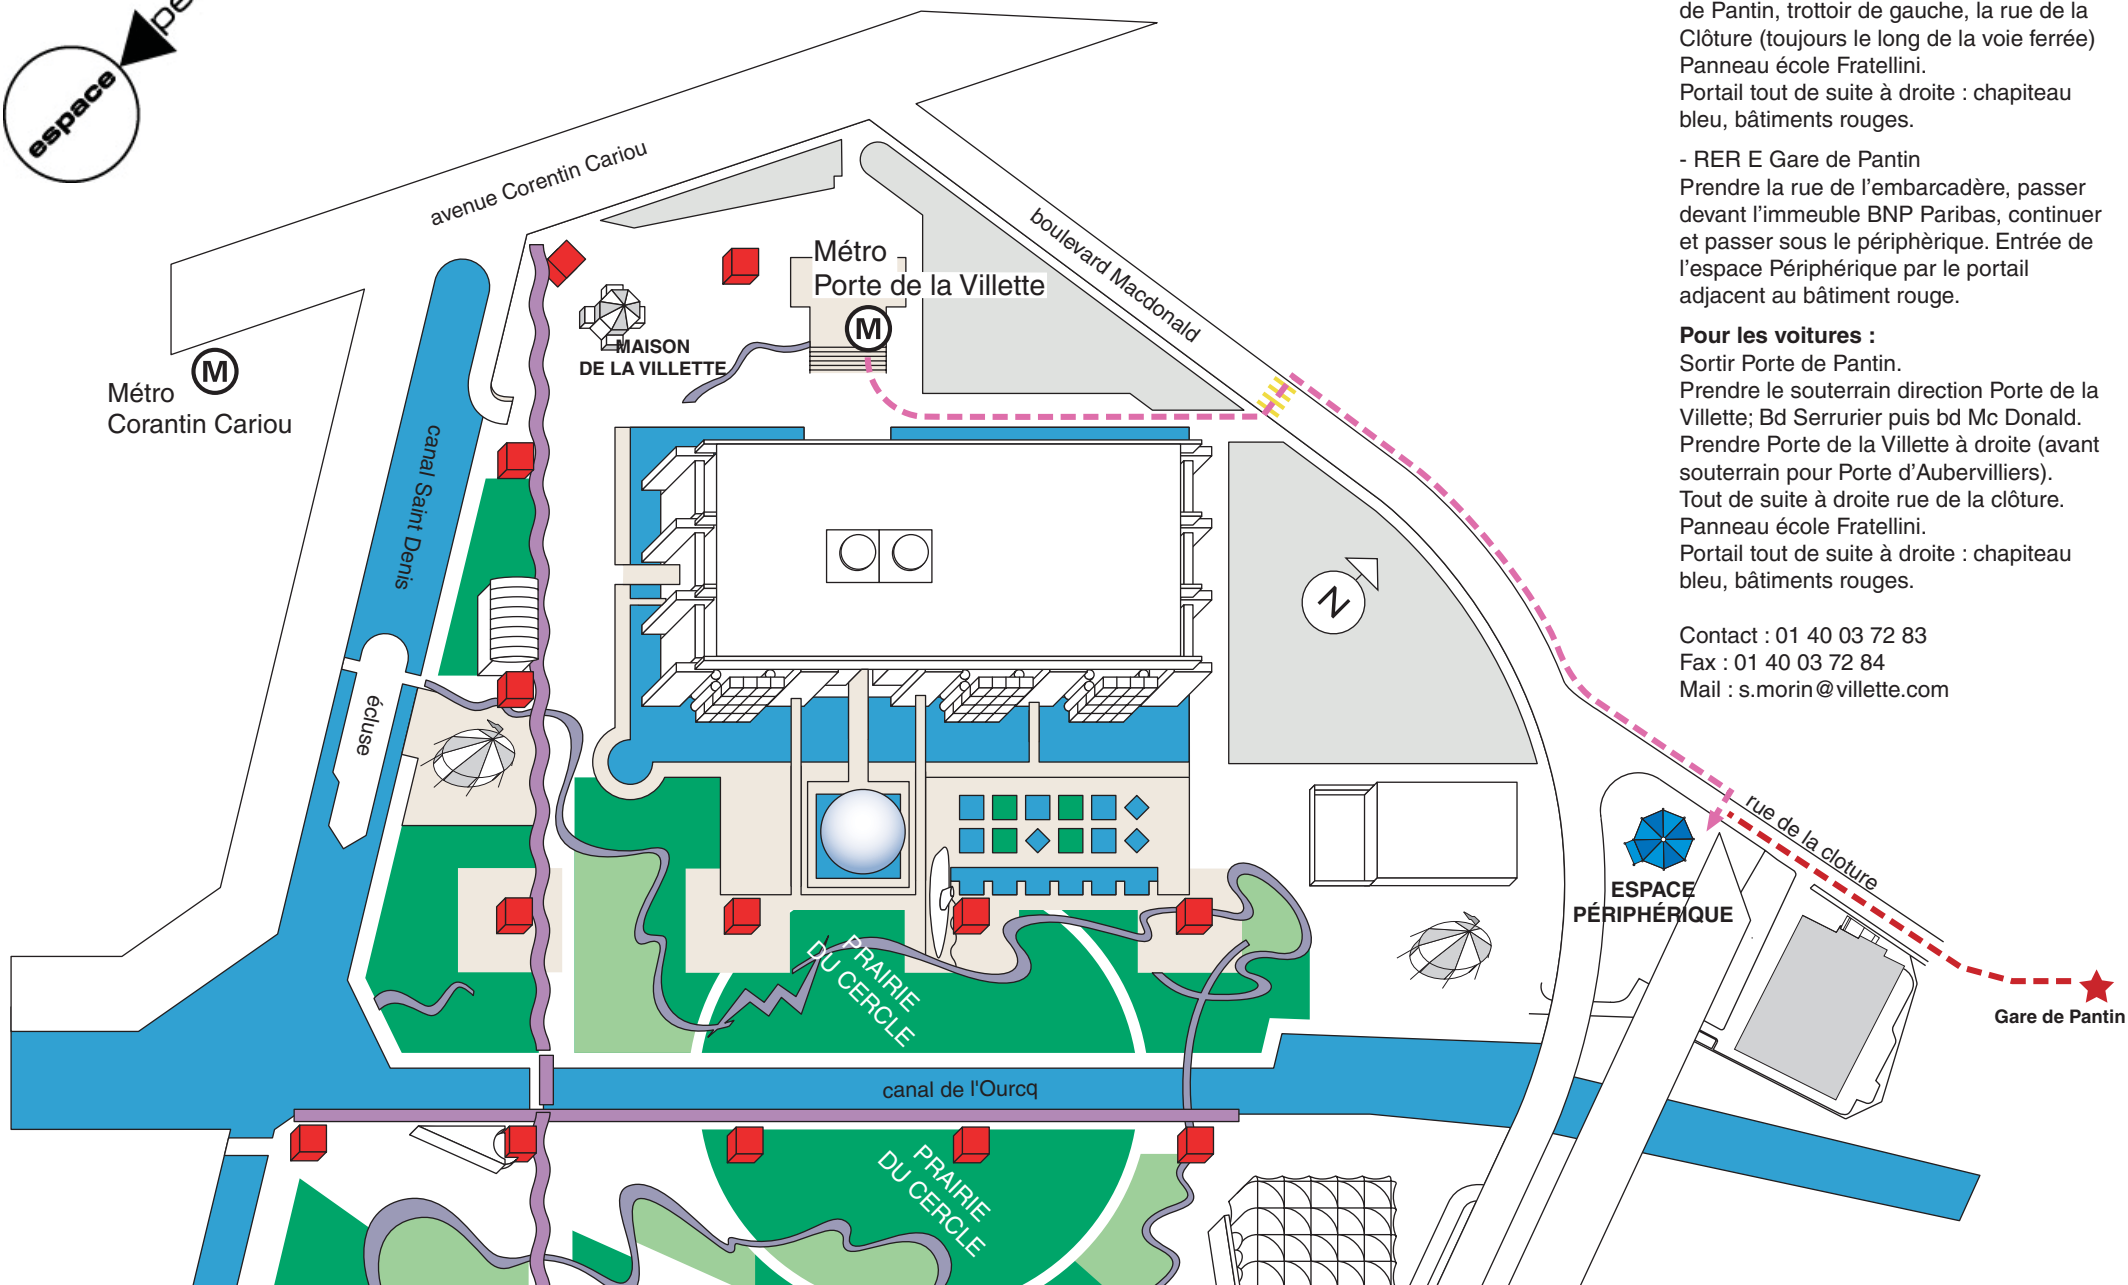

Porte de la Villette

ESPACE PERIPHERIQUE

A pied :

- Métro Porte de la Villette
Sortir Bd Mac Donald, sortir centre équestre, prendre en direction de la Porte de Pantin, trottoir de gauche, la rue de la Clôture (toujours le long de la voie ferrée) Panneau école Fratellini.
Portail tout de suite à droite : chapiteau bleu, bâtiments rouges.

- RER E Gare de Pantin

Prendre la rue de l'embarcadère, passer devant l'immeuble BNP Paribas, continuer et passer sous le périphérique. Entrée de l'espace Périphérique par le portail adjacent au bâtiment rouge.

Pour les voitures :

Sortir Porte de Pantin.
Prendre le souterrain direction Porte de la Villette; Bd Serrurier puis bd Mc Donald. Prendre Porte de la Villette à droite (avant souterrain pour Porte d'Aubervilliers). Tout de suite à droite rue de la clôture. Panneau école Fratellini.
Portail tout de suite à droite : chapiteau bleu, bâtiments rouges.